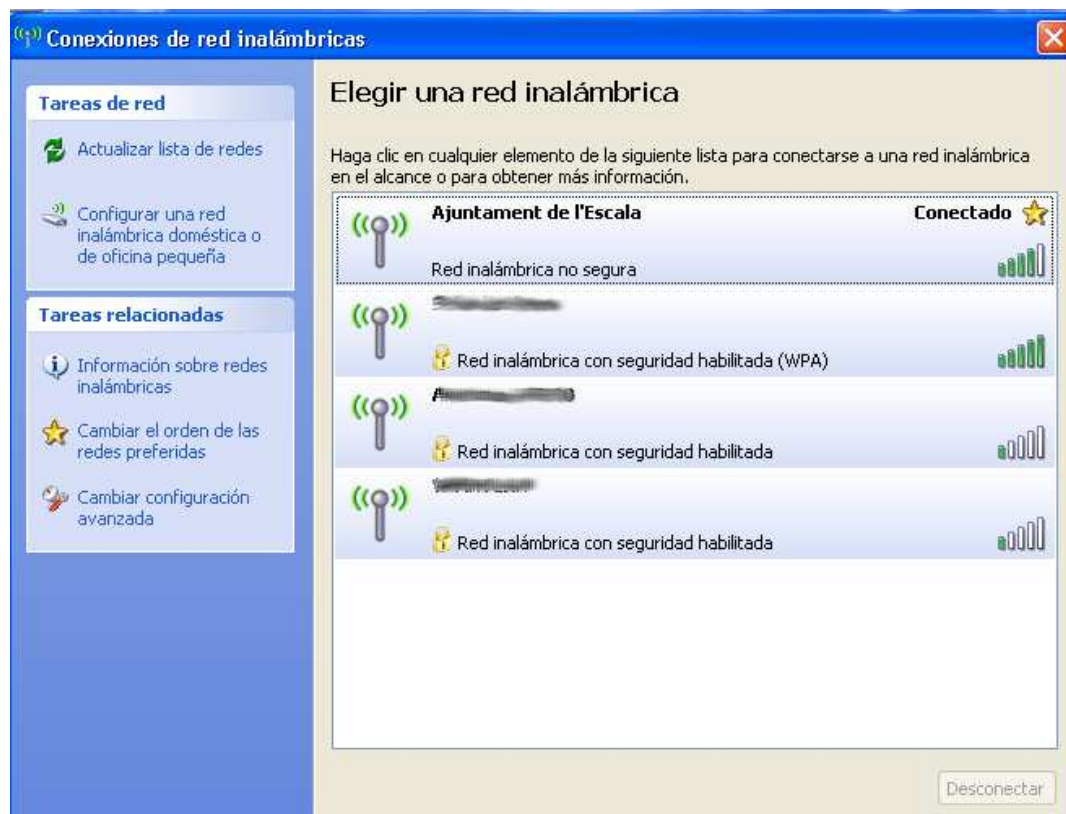

# Manual d'utilització de l'accés wifi municipal de l'Escala

Per poder accedir a la connexió wifi municipal hem de disposar d'algun dispositiu amb aquesta capacitat, com pot ser un smartphone, un portàtil, tablet pc o semblants.

Primer de tot hem de triar la xarxa "Ajuntament de l'Escala":

Un cop connectats:

Obrim el nostre navegador i intentem accedir a qualsevol pàgina web, per exemple <http://www.google.com> , ens apareixerà aquesta pantalla: