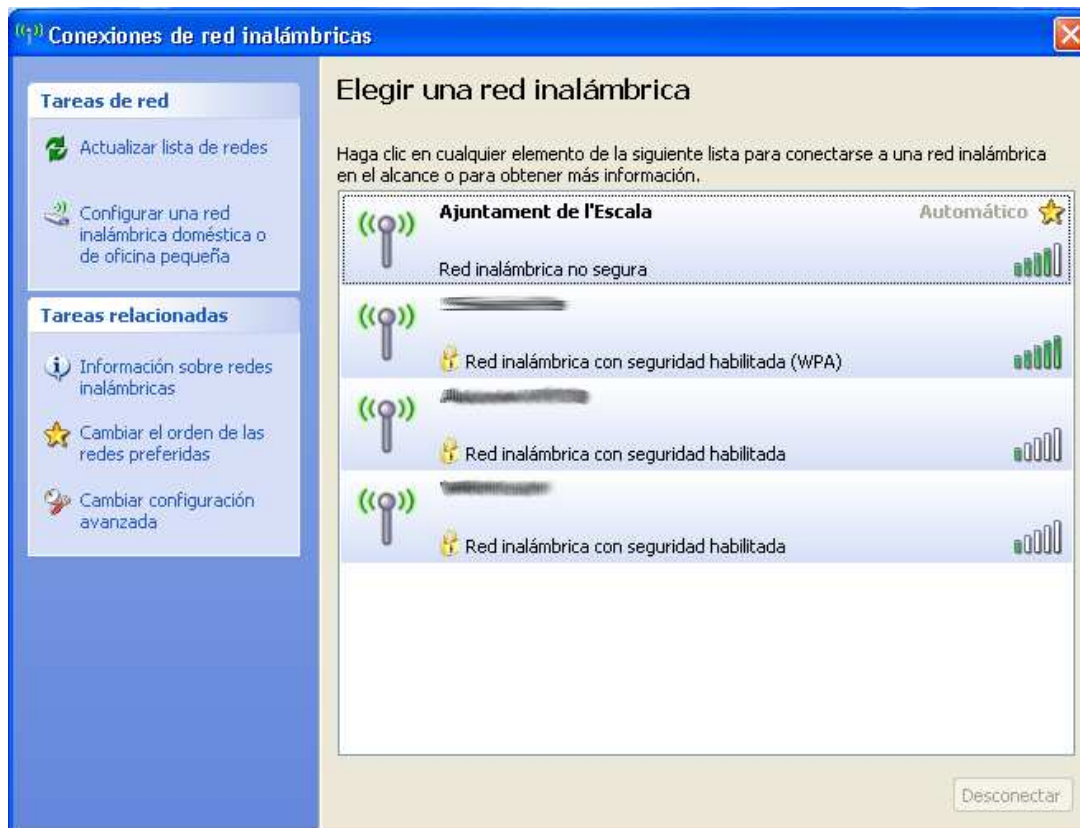

Manual d'utilització de l'accés wifi municipal de l'Escala

Per poder accedir a la connexió wifi municipal hem de disposar d'algun dispositiu amb aquesta capacitat, com pot ser un smartphone, un portàtil, tablet pc o semblants.

Primer de tot hem de triar la xarxa "Ajuntament de l'Escala":

Un cop connectats:

Obrim el nostre navegador i intentem accedir a qualsevol pàgina web, per exemple <http://www.google.com> , ens apareixerà aquesta pantalla: