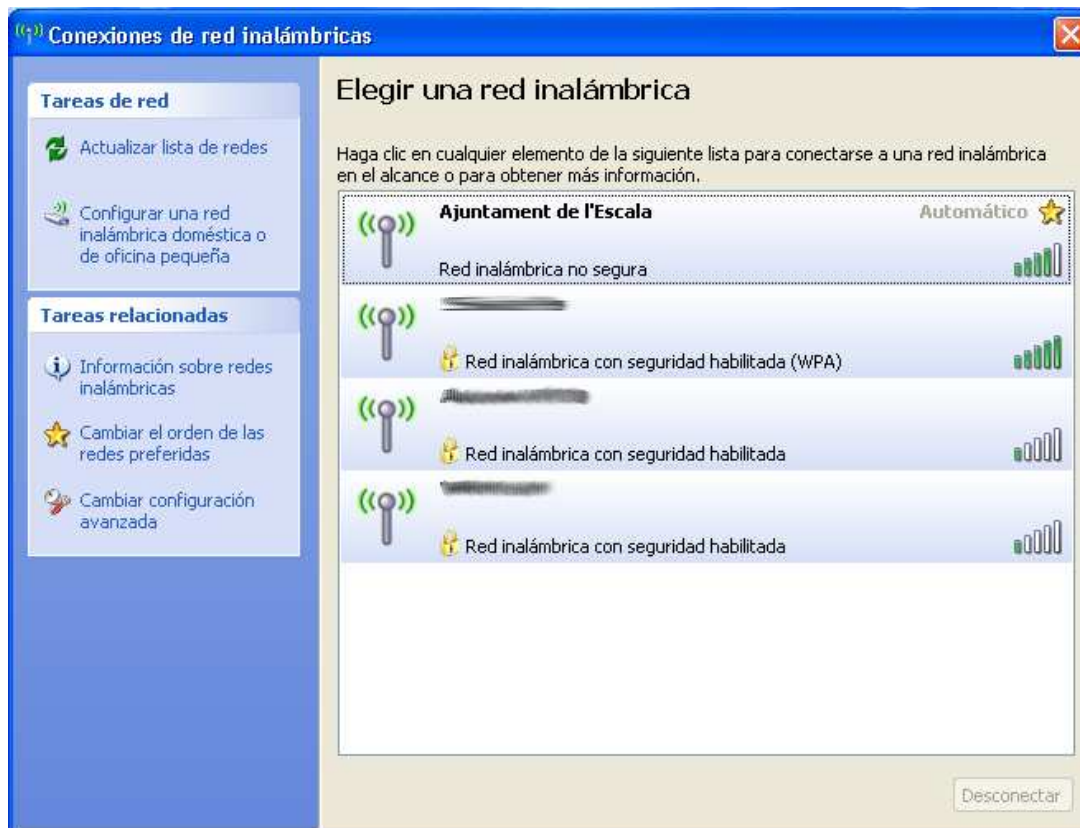

# Manual d'utilització de l'accés wifi municipal de l'Escala

Per poder accedir a la connexió wifi municipal hem de disposar d'algun dispositiu amb aquesta capacitat, com pot ser un smartphone, un portàtil, tablet pc o semblants.

Primer de tot hem de triar la xarxa "Ajuntament de l'Escala":

Un cop connectats:

Obrim el nostre navegador i intentem accedir a qualsevol pàgina web, per exemple <http://www.google.com> , ens apareixerà aquesta pantalla: