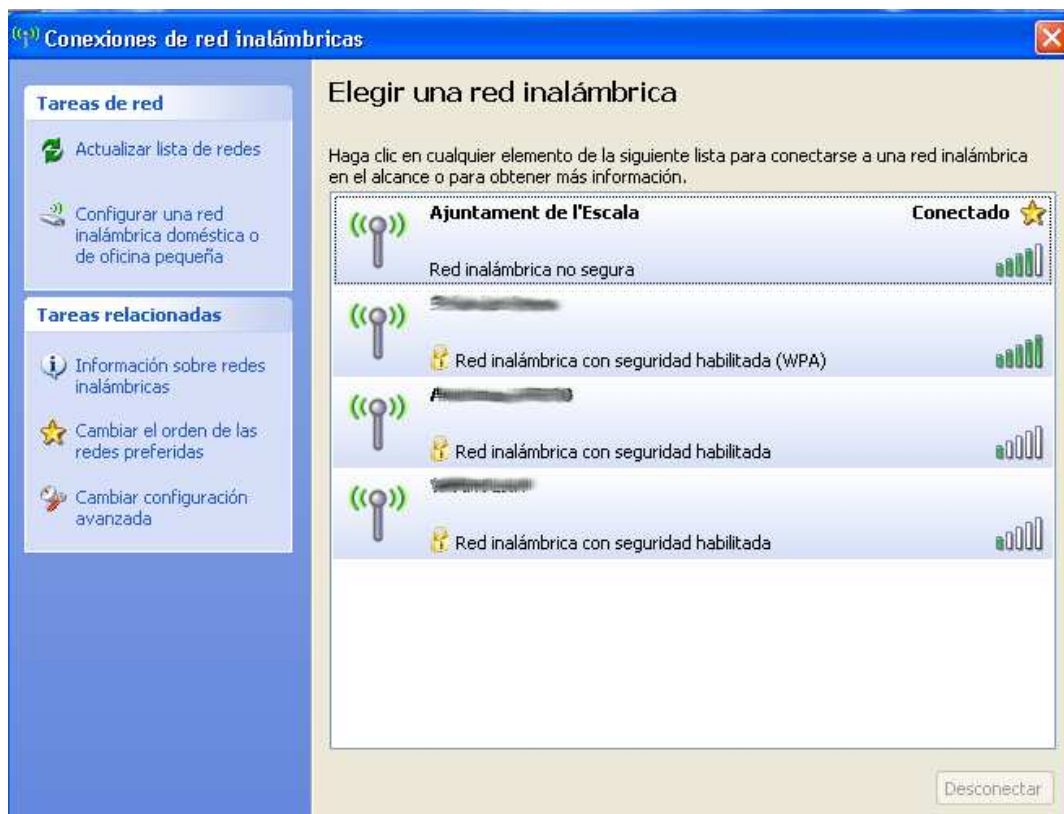

Manual d'utilització de l'accés wifi municipal de l'Escala

Per poder accedir a la connexió wifi municipal hem de disposar d'algun dispositiu amb aquesta capacitat, com pot ser un smartphone, un portàtil, tablet pc o semblants.

Primer de tot hem de triar la xarxa "Ajuntament de l'Escala":

Un cop connectats:

Obrim el nostre navegador i intentem accedir a qualsevol pàgina web, per exemple <http://www.google.com> , ens apareixerà aquesta pantalla: